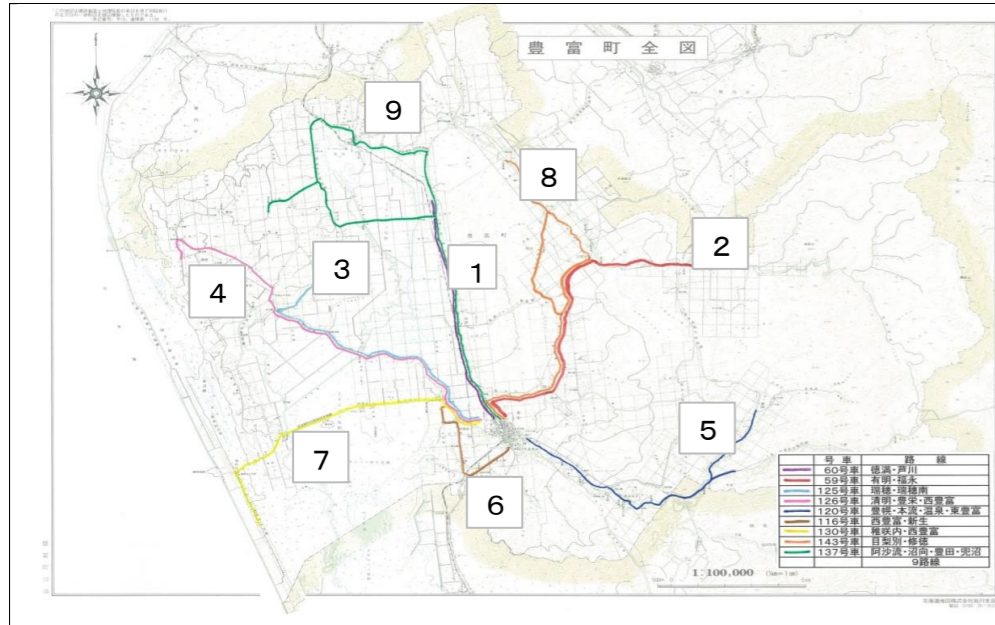

平成30年度 スクールバス号車別路線図

平成30年度のスクールバス運行は左図のとおり運行します。混乗を希望する場合は、必ず事前に予約が必要となります。

番号	号車	路線
1	60号車	徳満・芦川
2	59号車	有明・福永
3	125号車	瑞穂南・西豊富
4	126号車	清明・豊栄
5	120号車	豊幌・本流・温泉・東豊富
6	116号車	西豊富・新生
7	130号車	稚咲内・西豊富
8	143号車	目梨別・修徳
9	137号車	豊田・兜沼

60号車(徳満・芦川方面) 1

登校便	
A	7:41
B	7:45
C	7:55
豊富中学校	8:00
豊富小学校	8:05
豊富高校	8:10
ふらっと☆きた	8:15

※下校便は学校の授業等の状況により変動しますので、申し込み時に必ず確認が必要です。

下校便		
便	①便	②便
豊富小学校	14:55	16:10
豊富高校	-	16:15
豊富中学校	15:00	16:20
ふらっと☆きた	15:05	16:25
C	15:10	16:31
A	15:15	16:36
B	15:19	16:40

120号車(豊幌・本流・温泉・東豊富方面) 5

※下校便は学校の授業等の状況により変動しますので、申し込み時に必ず確認が必要です。

登校便								
	A	B	温泉	C	中学校	小学校	高校	ふら☆きた
	7:32	7:41	7:48	7:56	8:01	8:06	8:11	8:16

下校便								
	小学校	高校	中学校	ふら☆きた	C	温泉	B	A
①便	14:55	-	15:00	15:05	15:10	15:18	15:25	15:34
②便	16:10	16:15	16:20	16:25	16:30	16:38	16:45	16:54